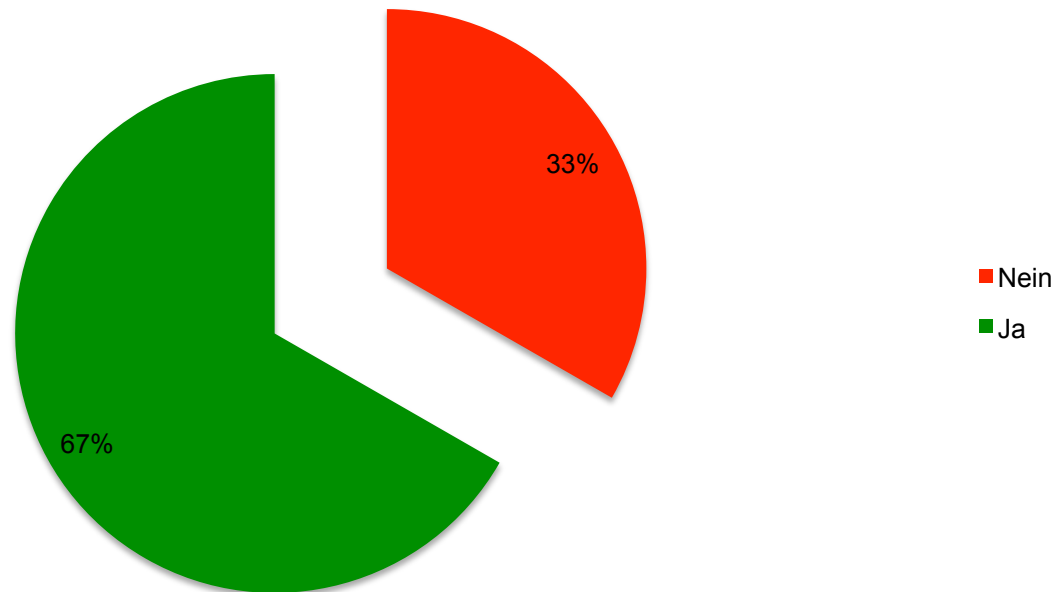

Elternbeirat

Ergebnisse der Umfrage zum Schulfest 2013

17. Februar 2013

Demografische Angaben der Teilnehmer:

Eltern von Unterstufenschülern am stärksten vertreten

Klassenstufen in %

Wohnort

Nutzung ÖPNV

Interesse am Schulfest:

2/3 der Eltern sind interessiert

Interesse Schulfest gesamt

Basis: alle Fragebögen; n = 222

Interesse am Schulfest:

Eltern der Unterstufenschüler haben stärkstes Interesse

Interesse Schulfest Unterstufe