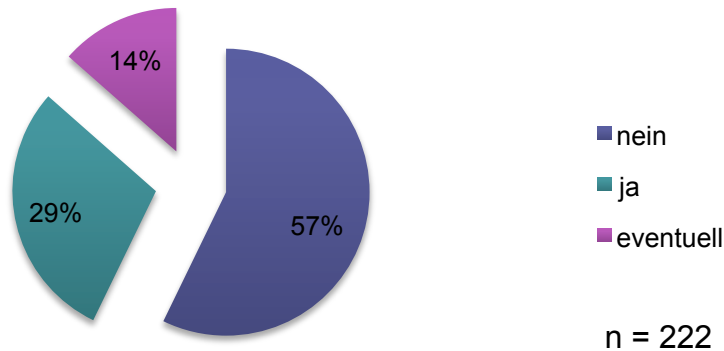

Probleme Rücktransport:

Rücktransport der Kinder insbesondere für Eltern mit Wohnort außerhalb Weilheims ein Problem

---

Probleme Rücktransport