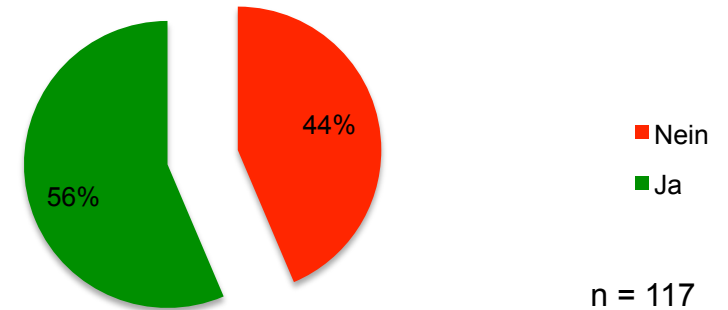

Elternbeirat

Ergebnisse der Umfrage zum Schulfest 2013

17. Februar 2013

Demografische Angaben der Teilnehmer:

Eltern von Unterstufenschülern am stärksten vertreten

Klassenstufen in %

Wohnort

Nutzung ÖPNV

Interesse am Schulfest:

2/3 der Eltern sind interessiert

Interesse Schulfest gesamt

Basis: alle Fragebögen; n = 222

Interesse am Schulfest:

Eltern der Unterstufenschüler haben stärkstes Interesse

Interesse Schulfest Unterstufe

Interesse Schulfest Mittelstufe

Interesse Schulfest Oberstufe

Gewünschte Uhrzeit:

Kein klares Meinungsbild vorhanden

Gewünschte Uhrzeit

Gewünschte Uhrzeit

Probleme Rücktransport:

Rücktransport der Kinder insbesondere für Eltern mit Wohnort außerhalb Weilheims ein Problem