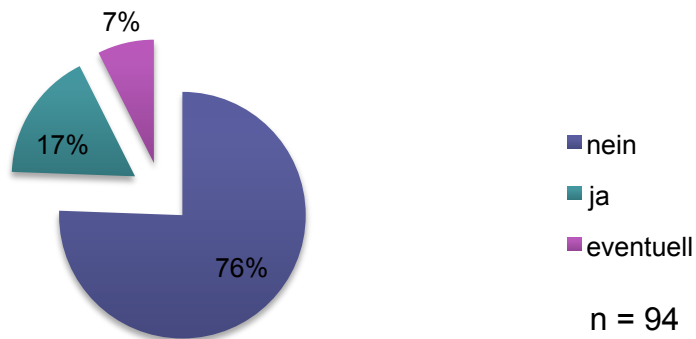

Probleme Rücktransport Weilheim