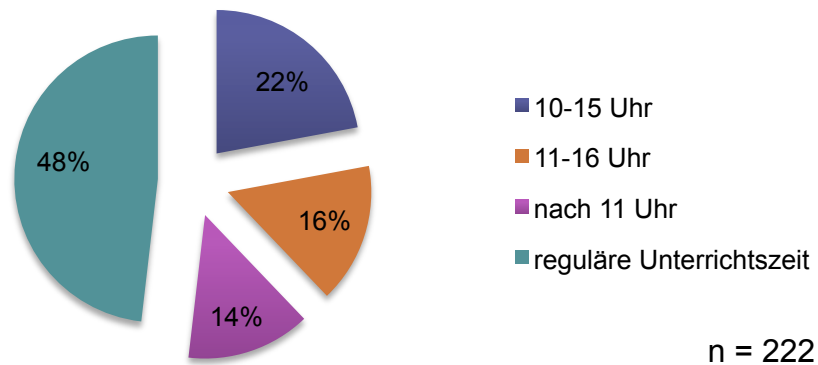

Interesse am Schulfest:

2/3 der Eltern sind interessiert

Interesse Schulfest gesamt

Basis: alle Fragebögen; n = 222

Interesse am Schulfest:

Eltern der Unterstufenschüler haben stärkstes Interesse

Interesse Schulfest Unterstufe

Interesse Schulfest Mittelstufe

Interesse Schulfest Oberstufe

Gewünschte Uhrzeit:

Kein klares Meinungsbild vorhanden

Gewünschte Uhrzeit

Gewünschte Uhrzeit

Probleme Rücktransport:

Rücktransport der Kinder insbesondere für Eltern mit Wohnort außerhalb Weilheims ein Problem