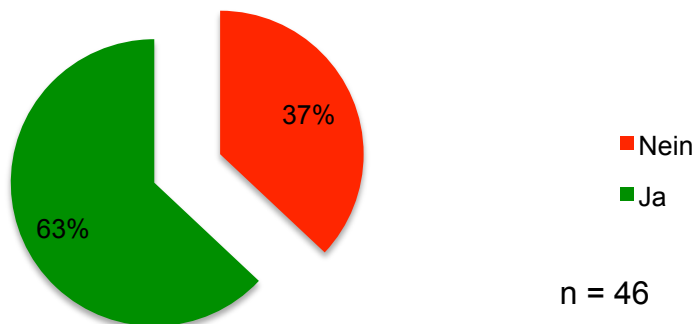

Elternbeirat

Ergebnisse der Umfrage zum Schulfest 2013

17. Februar 2013

Demografische Angaben der Teilnehmer:

Eltern von Unterstufenschülern am stärksten vertreten

Klassenstufen in %

Wohnort

Nutzung ÖPNV

Interesse am Schulfest:

2/3 der Eltern sind interessiert

Interesse Schulfest gesamt

Basis: alle Fragebögen; n = 222

Interesse am Schulfest:

Eltern der Unterstufenschüler haben stärkstes Interesse

Interesse Schulfest Unterstufe

Interesse Schulfest Mittelstufe

Interesse Schulfest Oberstufe

Gewünschte Uhrzeit:

Kein klares Meinungsbild vorhanden

Gewünschte Uhrzeit

Gewünschte Uhrzeit

Probleme Rücktransport:

Rücktransport der Kinder insbesondere für Eltern mit Wohnort außerhalb Weilheims ein Problem