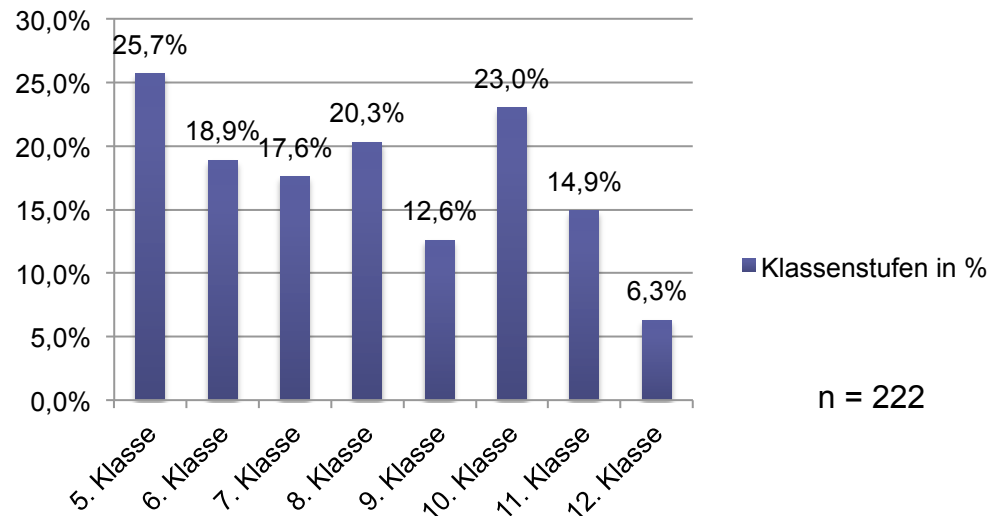

Elternbeirat

Ergebnisse der Umfrage zum Schulfest 2013

17. Februar 2013

Demografische Angaben der Teilnehmer:

Eltern von Unterstufenschülern am stärksten vertreten

Klassenstufen in %

Wohnort

Nutzung ÖPNV

Interesse am Schulfest:

2/3 der Eltern sind interessiert

Interesse Schulfest gesamt

Basis: alle Fragebögen; n = 222

Interesse am Schulfest:

Eltern der Unterstufenschüler haben stärkstes Interesse

Interesse Schulfest Unterstufe