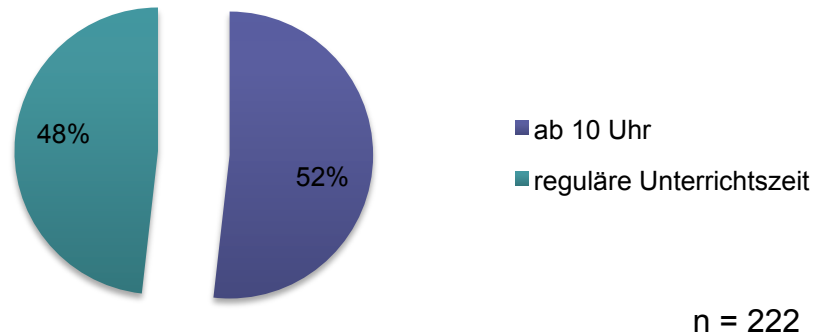

Interesse am Schulfest:

2/3 der Eltern sind interessiert

Interesse Schulfest gesamt

Basis: alle Fragebögen; n = 222

Interesse am Schulfest:

Eltern der Unterstufenschüler haben stärkstes Interesse

Interesse Schulfest Unterstufe

Interesse Schulfest Mittelstufe

Interesse Schulfest Oberstufe

Gewünschte Uhrzeit:

Kein klares Meinungsbild vorhanden

Gewünschte Uhrzeit

Gewünschte Uhrzeit

Probleme Rücktransport:

Rücktransport der Kinder insbesondere für Eltern mit Wohnort außerhalb Weilheims ein Problem