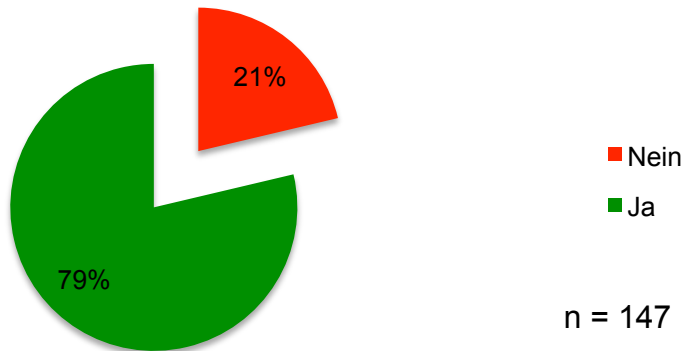

Elternbeirat

Ergebnisse der Umfrage zum Schulfest 2013

17. Februar 2013

Demografische Angaben der Teilnehmer:

Eltern von Unterstufenschülern am stärksten vertreten

Klassenstufen in %

Wohnort

Nutzung ÖPNV

Interesse am Schulfest:

2/3 der Eltern sind interessiert

Interesse Schulfest gesamt

Basis: alle Fragebögen; n = 222

Interesse am Schulfest:

Eltern der Unterstufenschüler haben stärkstes Interesse

Interesse Schulfest Unterstufe

Interesse Schulfest Mittelstufe

Interesse Schulfest Oberstufe

Gewünschte Uhrzeit:

Kein klares Meinungsbild vorhanden

Gewünschte Uhrzeit

Gewünschte Uhrzeit

Probleme Rücktransport:

Rücktransport der Kinder insbesondere für Eltern mit Wohnort außerhalb Weilheims ein Problem